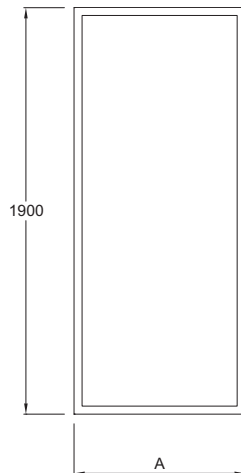

E14F80

Collection : SERENITY

Couleur* :

GA - Profilés chromés

Principaux atouts :

Caractéristiques techniques

- DIMENSIONS : 190 x 80 cm
- LARGEUR MIN/MAX FIXE EN CM : 76,2 - 78,7 cm
- MONTAGE : Réversible
- HAUTEUR DES PAROIS EN CM : 190
- TYPE DE PAROI : Paroi fixe
- ADAPTABILITÉ : Installation en angle avec toutes les portes Serenity hors quart de rond et accès d'angle).
- TYPE D'INSTALLATION : En angle
- LARGEUR MIN/MAX D'ACCÈS AVEC PORTE AVEC FIXE EN CM : 76,2 - 78,7 cm
- ÉPAISSEUR DE VERRE EN MM : 6
- COMPENSATION MURALE EN MM : 25
- CONSEILS D'ENTRETIEN : Utiliser de l'eau tiède savonneuse pour le nettoyage. Ne pas utiliser de détergent acide ou abrasif
- OPTION : Profilé d'extension 15 mm

Produits complémentaires

- E9A1323 : Profilé d'extension

Dessin technique

PANNEAUX FIXES			
	E14F70	E14F80	E14F90
Mm	700	800	900
A mini/maxi	662 / 687	762 / 787	862 / 887

Descriptif CCTP : Paroi latérale fixe. E14F80. Collection : SERENITY. DIMENSIONS : 190 x 80 cm. TYPE D'INSTALLATION : En angle. LARGEUR MIN/MAX FIXE EN CM : 76,2 - 78,7 cm. LARGEUR MIN/MAX D'ACCÈS AVEC PORTE AVEC FIXE EN CM : 76,2 - 78,7 cm. MONTAGE : Réversible. ÉPAISSEUR DE VERRE EN MM : 6. HAUTEUR DES PAROIS EN CM : 190. COMPENSATION MURALE EN MM : 25. TYPE DE PAROI : Paroi fixe. CONSEILS D'ENTRETIEN : Utiliser de l'eau tiède savonneuse pour le nettoyage. Ne pas utiliser de détergent acide ou abrasif. ADAPTABILITÉ : Installation en angle avec toutes les portes Serenity hors quart de rond et accès d'angle). OPTION : Profilé d'extension 15 mm.