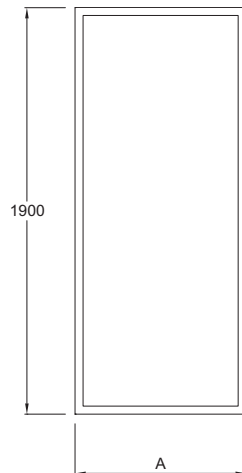

E14F70

Collection : SERENITY

Couleur* :

GA - Profilés chromés

Principaux atouts :

Caractéristiques techniques

- DIMENSIONS : 190 x 70 cm
- LARGEUR MIN/MAX FIXE EN CM : 66,2 - 68,7 cm
- MONTAGE : Réversible
- HAUTEUR DES PAROIS EN CM : 190
- TYPE DE PAROI : Paroi fixe
- ADAPTABILITÉ : Installation en angle avec toutes les portes Serenity hors quart de rond et accès d'angle
- TYPE D'INSTALLATION : En angle
- LARGEUR MIN/MAX D'ACCÈS AVEC PORTE AVEC FIXE EN CM : 66,2 - 68,7 cm
- ÉPAISSEUR DE VERRE EN MM : 6
- COMPENSATION MURALE EN MM : 25
- CONSEILS D'ENTRETIEN : Utiliser de l'eau tiède savonneuse pour le nettoyage. Ne pas utiliser de détergent acide ou abrasif
- OPTION : Profilé d'extension 15 mm

Produits complémentaires

- E9A1323 : Profilé d'extension

Dessin technique

PANNEAUX FIXES			
	E14F70	E14F80	E14F90
Mm	700	800	900
A mini/maxi	662 / 687	762 / 787	862 / 887

Descriptif CCTP : Paroi latérale fixe. E14F70. Collection : SERENITY. DIMENSIONS : 190 x 70 cm. TYPE D'INSTALLATION : En angle. LARGEUR MIN/MAX FIXE EN CM : 66,2 - 68,7 cm. LARGEUR MIN/MAX D'ACCÈS AVEC PORTE AVEC FIXE EN CM : 66,2 - 68,7 cm. MONTAGE : Réversible. ÉPAISSEUR DE VERRE EN MM : 6. HAUTEUR DES PAROIS EN CM : 190. COMPENSATION MURALE EN MM : 25. TYPE DE PAROI : Paroi fixe. CONSEILS D'ENTRETIEN : Utiliser de l'eau tiède savonneuse pour le nettoyage. Ne pas utiliser de détergent acide ou abrasif. ADAPTABILITÉ : Installation en angle avec toutes les portes Serenity hors quart de rond et accès d'angle. OPTION : Profilé d'extension 15 mm.