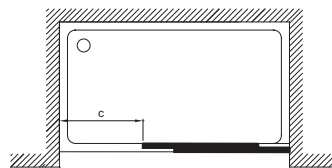

E14C140

Collection : SERENITY

Couleur* :

GA - Profils chromés

Principaux atouts :

Caractéristiques techniques

- DIMENSIONS : 190 x 140 cm
- LARGEUR DE PASSAGE EN CM : 60
- ÉPAISSEUR DE VERRE EN MM : 6
- COMPENSATION MURALE EN MM : 25
- CONFIGURATION : Espace fermé
- TYPE D'INSTALLATION : En angle
- MONTAGE : Réversible
- HAUTEUR DES PAROIS EN CM : 190
- TYPE DE PAROI : Pivotante
- CONSEILS D'ENTRETIEN : Utiliser de l'eau tiède savonneuse pour le nettoyage. Ne pas utiliser de détergent acide ou abrasif
- Installation en niche ou en angle avec paroi latérale fixe
- Porte coulissante 1 volet, à ouverture réversible droite ou gauche
- OPTION : Profilé d'extension 15 mm

Bénéfices installateurs

- INSTALLATION FACILE : Paroi pré-assemblée en usine; 25 mm d'ajustement mural, pour les éventuels faux-aplombs; montage réversible droite et gauche; roulettes hautes ajustables en hauteur sur 5 mm

Produits complémentaires

- E9A1323 : Profilé d'extension
- E14F70 : Paroi latérale fixe

Dessin technique

	E14C100	E14C120	E14C140
Mm	1000	1200	1400
Amini/maxi	945-995	1145-1195	1345-1395
C	400	500	600

Descriptif CCTP : Porte coulissante, réversible. E14C140. Collection : SERENITY. DIMENSIONS : 190 x 140 cm. TYPE D'INSTALLATION : En angle. LARGEUR DE PASSAGE EN CM : 60. MONTAGE : Réversible. ÉPAISSEUR DE VERRE EN MM : 6. HAUTEUR DES PAROIS EN CM : 190. COMPENSATION MURALE EN MM : 25. TYPE DE PAROI : Pivotante. CONFIGURATION : Espace fermé. CONSEILS D'ENTRETIEN : Utiliser de l'eau tiède savonneuse pour le nettoyage. Ne pas utiliser de détergent acide ou abrasif. Porte coulissante 1 volet, à ouverture réversible droite ou gauche. Installation en niche ou en angle avec paroi latérale fixe. OPTION : Profilé d'extension 15 mm.