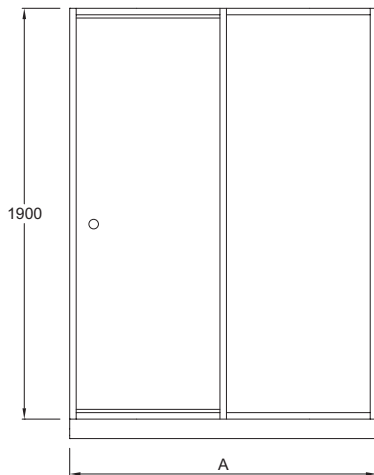

E14C140

Collection : SERENITY

Couleur* :

GA - Profils chromés

Principaux atouts :

Caractéristiques techniques

- DIMENSIONS : 190 x 140 cm
- LARGEUR DE PASSAGE EN CM : 60
- ÉPAISSEUR DE VERRE EN MM : 6
- COMPENSATION MURALE EN MM : 25
- CONFIGURATION : Espace fermé
- TYPE D'INSTALLATION : En angle
- MONTAGE : Réversible
- HAUTEUR DES PAROIS EN CM : 190
- TYPE DE PAROI : Pivotante
- CONSEILS D'ENTRETIEN : Utiliser de l'eau tiède savonneuse pour le nettoyage. Ne pas utiliser de détergent acide ou abrasif
- Installation en niche ou en angle avec paroi latérale fixe
- Porte coulissante 1 volet, à ouverture réversible droite ou gauche
- OPTION : Profilé d'extension 15 mm

Produits complémentaires

- E9A1323 : Profilé d'extension
- E14F70 : Paroi latérale fixe

Dessin technique

	E14C100	E14C120	E14C140
Mm	1000	1200	1400
Amini/maxi	945-995	1145-1195	1345-1395
C	400	500	600

Descriptif CCTP : Porte coulissante, réversible. E14C140. Collection : SERENITY. DIMENSIONS : 190 x 140 cm. TYPE D'INSTALLATION : En angle. LARGEUR DE PASSAGE EN CM : 60. MONTAGE : Réversible. ÉPAISSEUR DE VERRE EN MM : 6. HAUTEUR DES PAROIS EN CM : 190. COMPENSATION MURALE EN MM : 25. TYPE DE PAROI : Pivotante. CONFIGURATION : Espace fermé. CONSEILS D'ENTRETIEN : Utiliser de l'eau tiède savonneuse pour le nettoyage. Ne pas utiliser de détergent acide ou abrasif. Porte coulissante 1 volet, à ouverture réversible droite ou gauche. Installation en niche ou en angle avec paroi latérale fixe. OPTION : Profilé d'extension 15 mm.