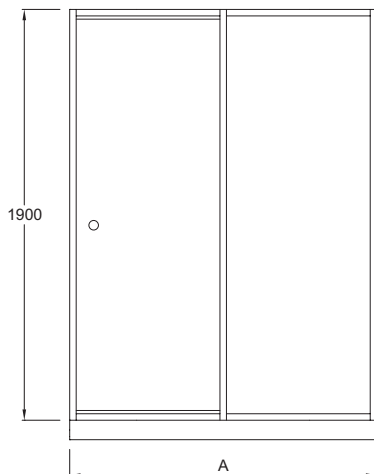

E14C120

Collection : SERENITY

Couleur* :

GA - Profils chromés

Principaux atouts :

Caractéristiques techniques

- DIMENSIONS : 190 x 120 cm
- LARGEUR DE PASSAGE EN CM : 50
- ÉPAISSEUR DE VERRE EN MM : 6
- COMPENSATION MURALE EN MM : 25
- CONFIGURATION : Espace fermé
- RÉVERSIBLE : Porte coulissante 1 volet, à ouverture réversible droite ou gauche
- TYPE D'INSTALLATION : En angle
- MONTAGE : Réversible
- HAUTEUR DES PAROIS EN CM : 190
- TYPE DE PAROI : Coulissante
- CONSEILS D'ENTRETIEN : Utiliser de l'eau tiède savonneuse pour le nettoyage. Ne pas utiliser de détergent acide ou abrasif
- OPTION : Profilé d'extension 15 mm

Produits complémentaires

- E9A1323 : Profilé d'extension
- E14F70 : Paroi latérale fixe

Dessin technique

	E14C100	E14C120	E14C140
Mm	1000	1200	1400
Amini/maxi	945-995	1145-1195	1345-1395
C	400	500	600

Descriptif CCTP : Porte coulissante, réversible. E14C120. Collection : SERENITY. DIMENSIONS : 190 x 120 cm. TYPE D'INSTALLATION : En angle. LARGEUR DE PASSAGE EN CM : 50. MONTAGE : Réversible. ÉPAISSEUR DE VERRE EN MM : 6. HAUTEUR DES PAROIS EN CM : 190. COMPENSATION MURALE EN MM : 25. TYPE DE PAROI : Coulissante. CONFIGURATION : Espace fermé. CONSEILS D'ENTRETIEN : Utiliser de l'eau tiède savonneuse pour le nettoyage. Ne pas utiliser de détergent acide ou abrasif. RÉVERSIBLE : Porte coulissante 1 volet, à ouverture réversible droite ou gauche. OPTION : Profilé d'extension 15 mm.