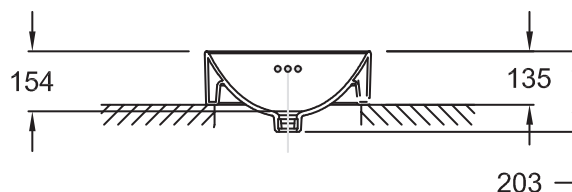

E14800

Collection : VOX

Couleur* :

0 - Blanc

Caractéristiques techniques

- DIMENSIONS : 42 x 42 cm
- MATÉRIAU : Céramique
- PERCEMENT ROBINETTERIE : Sans trou de robinetterie
- INFOS COMPLÉMENTAIRES : robinetterie non incluse
- POIDS : 8,8 kg
- TYPE D'INSTALLATION : Posé
- TROP-PLEIN : Avec trou de trop-plein

Dessin technique

Descriptif CCTP : Vasque à poser Ø 42 cm. E14800. Collection : VOX. DIMENSIONS : 42 x 42 cm. POIDS : 8,8 kg. MATÉRIAU : Céramique. TYPE D'INSTALLATION : Posé. PERCEMENT ROBINETTERIE : Sans trou de robinetterie. TROP-PLEIN : Avec trou de trop-plein. INFOS COMPLÉMENTAIRES : robinetterie non incluse.