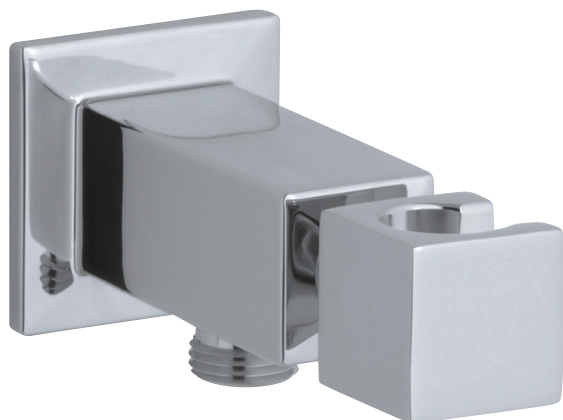

E14791

Collection : Hors collection

Couleur\* :

CP - Chrome

### Caractéristiques techniques

- TYPE D'INSTALLATION : Mural
- Clapet anti-retour
- TYPE D'ACCESSOIRE : Coude de raccordement

### Bénéfices consommateurs

- 2 FONCTIONS : Coude raccordement et support de douchette sur rotule orientable

### Dessin technique

Descriptif CCTP : Coude de raccordement. E14791. Collection : Hors collection. TYPE D'INSTALLATION : Mural. TYPE D'ACCESSOIRE : Coude de raccordement. Clapet anti-retour.