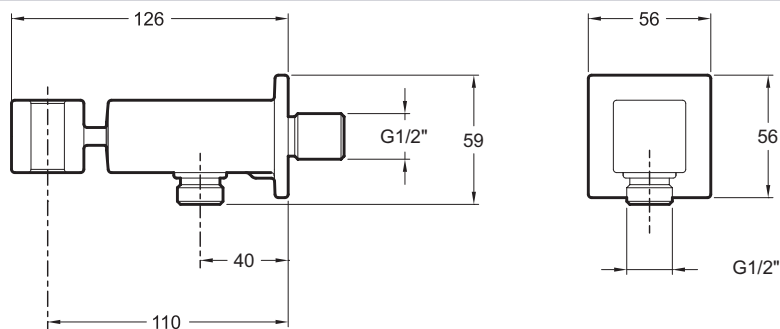

### Caractéristiques techniques

- TYPE D'INSTALLATION : Mural
- Clapet anti-retour
- TYPE D'ACCESSOIRE : Coude de raccordement

### Bénéfices consommateurs

- 2 FONCTIONS : Coude raccordement et support de douchette sur rotule orientable

### Dessin technique

Descriptif CCTP : Coude de raccordement. E14791. Collection : Hors collection. TYPE D'INSTALLATION : Mural. TYPE D'ACCESSOIRE : Coude de raccordement. Clapet anti-retour.