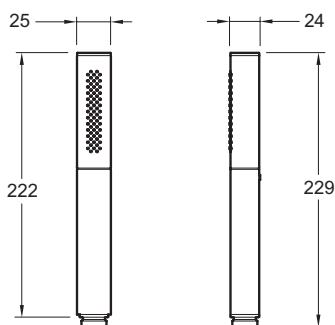

E14788

Collection : SHIFT SQUARE

Couleur* :

CP - Chrome

Principaux atouts :

Caractéristiques techniques

- DIMENSIONS : 23 x 25 cm
- AVEC OU SANS ROBINETTERIE : AVEC ROBINETTERIE
- TYPE D'ACCESSOIRE : DOUCHETTE A MAIN
- MITIGEUR : THERMOSTATIQUE

Bénéfices consommateurs

- FONCTION : 2 jets anti-calcaire
- ÉCONOMIE D'EAU : Avec limiteur de débit

Produits complémentaires

- 10257D, E10257

Dessin technique

Descriptif CCTP : Douchette à main - Square - 2 jets. E14788. Collection : SHIFT SQUARE. DIMENSIONS : 23 x 25 cm. TYPE D'ACCESSOIRE : DOUCHETTE A MAIN. AVEC OU SANS ROBINETTERIE : AVEC ROBINETTERIE. MITIGEUR : THERMOSTATIQUE.