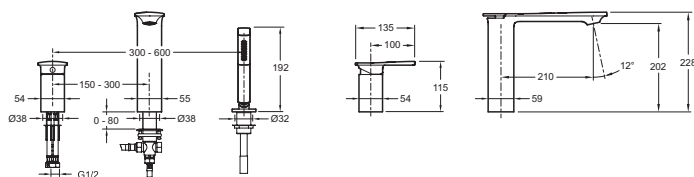

E14774

Collection : STANCE

Couleur* :

CP - Chrome

Principaux atouts :

Caractéristiques techniques

- POIDS : 4 kg
- HAUTEUR TOTALE DU ROBINET (MM) : 228
- MÉCANISME : Cartouche à disques céramique
- GARANTIE MÉCANISME : 5 ans
- TYPE DE FLEXIBLE : Lisse anti-torsion
- Aérateur anti-calcaire intégré
- TYPE : Mitigeur
- RACCORDS : Avec raccords colonnettes
- INVERSEUR : Automatique à l'arrière du bec
- PERCEMENT : Ø spécifiques 2 x 40 mm et 1 x 35 mm
- Percements : 40 - 40 - 35

Bénéfices consommateurs

- Bec bain avec inverseur automatique intégré.
- Douchette latérale Shift Square 2 jets.

Dessin technique

Descriptif CCTP : Mitigeur bain-douche 3 trous sur gorge. E14774. Collection : STANCE. POIDS : 4 kg. TYPE : Mitigeur. HAUTEUR TOTALE DU ROBINET (MM) : 228. RACCORDS : Avec raccords colonnettes. MÉCANISME : Cartouche à disques céramique. INVERSEUR : Automatique à l'arrière du bec. GARANTIE MÉCANISME : 5 ans. PERCEMENT : Ø spécifiques 2 x 40 mm et 1 x 35 mm. TYPE DE FLEXIBLE : Lisse anti-torsion. Percements : 40 - 40 - 35. Aérateur anti-calcaire intégré.