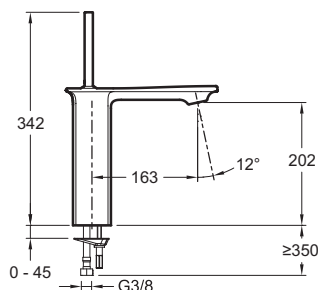

E14761

Collection : STANCE

Couleur* :

CP - Chrome

Principaux atouts :

Caractéristiques techniques

- POIDS : 2,8 kg
- DÉBIT (L/MN SOUS 3 BARS) : 5 l/mn
- RACCORDS : Avec flexibles d'alimentation
- TYPE D'INSTALLATION : 1 trou
- Aérateur anti-calcaire intégré
- TYPE : Mitigeur
- HAUTEUR TOTALE DU ROBINET (MM) : 342
- MÉCANISME : Cartouche à disques céramique
- GARANTIE MÉCANISME : 5 ans
- Bonde de vidage manuelle «Click» avec clapet couvrant

Dessin technique

Descriptif CCTP : Mitigeur lavabo - modèle haut - levier Joystick. E14761. Collection : STANCE. POIDS : 2,8 kg. TYPE : Mitigeur. DÉBIT (L/MN SOUS 3 BARS) : 5 l/mn. HAUTEUR TOTALE DU ROBINET (MM) : 342. RACCORDS : Avec flexibles d'alimentation. MÉCANISME : Cartouche à disques céramique. TYPE D'INSTALLATION : 1 trou. GARANTIE MÉCANISME : 5 ans. Aérateur anti-calcaire intégré. Bonde de vidage manuelle «Click» avec clapet couvrant.