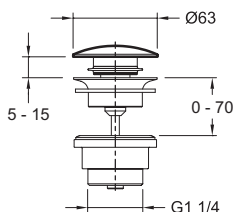

E14761

Collection : STANCE

Couleur* :

CP - Chrome

Principaux atouts :

Caractéristiques techniques

- POIDS : 2,8 kg
- DÉBIT (L/MN SOUS 3 BARS) : 5 l/mn
- RACCORDS : Avec flexibles d'alimentation
- TYPE D'INSTALLATION : 1 trou
- Aérateur anti-calcaire intégré
- TYPE : Mitigeur
- HAUTEUR TOTALE DU ROBINET (MM) : 342
- MÉCANISME : Cartouche à disques céramique
- GARANTIE MÉCANISME : 5 ans
- Bonde de vidage manuelle «Click» avec clapet couvrant

Dessin technique

Descriptif CCTP : Mitigeur lavabo - modèle haut - levier Joystick. E14761. Collection : STANCE. POIDS : 2,8 kg. TYPE : Mitigeur. DÉBIT (L/MN SOUS 3 BARS) : 5 l/mn. HAUTEUR TOTALE DU ROBINET (MM) : 342. RACCORDS : Avec flexibles d'alimentation. MÉCANISME : Cartouche à disques céramique. TYPE D'INSTALLATION : 1 trou. GARANTIE MÉCANISME : 5 ans. Aérateur anti-calcaire intégré. Bonde de vidage manuelle «Click» avec clapet couvrant.