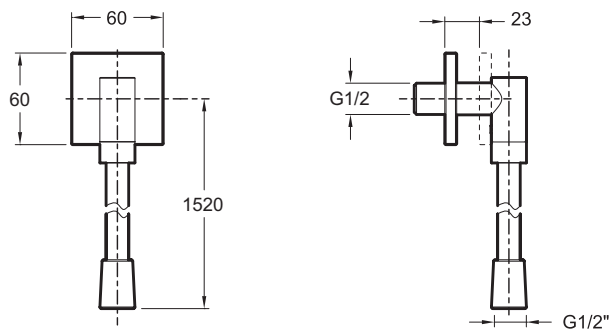

E14714

Collection : Hors collection

Couleur* :

CP - Chrome

Caractéristiques techniques

- TYPE D'ACCESSOIRE : Coude de raccordement

Produits complémentaires

- E10683 : Coude de raccordement mural avec flexible

Dessin technique

Descriptif CCTP : Coude de raccordement mural avec flexible. E14714. Collection : Hors collection. TYPE D'ACCESSOIRE : Coude de raccordement.