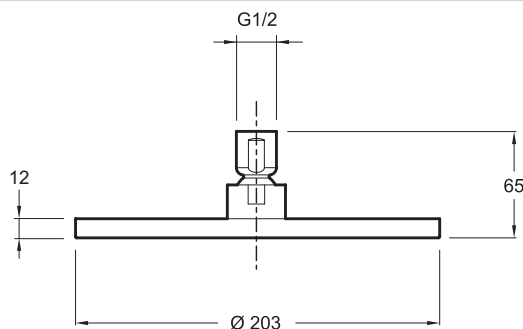

E14536

Collection : EO

Couleur* :

CP - Chrome

Principaux atouts :

Caractéristiques techniques

- DIMENSIONS : 20 x 20 cm
- TYPE D'INSTALLATION : Mural
- Douche de tête ronde métallique
- POIDS : 2 kg
- TYPE D'ACCESSOIRE : DOUCHE DE TETE

Dessin technique

Descriptif CCTP : Douche de tête ronde ø 20 cm. E14536. Collection : EO. DIMENSIONS : 20 x 20 cm. POIDS : 2 kg. TYPE D'INSTALLATION : Mural. TYPE D'ACCESSOIRE : DOUCHE DE TETE. Douche de tête ronde métallique.