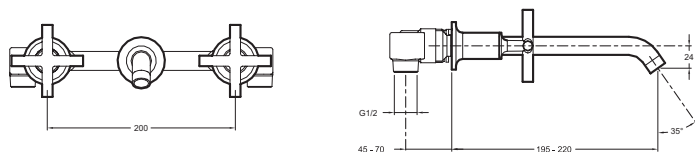

### Caractéristiques techniques

- POIDS : 2,8 kg
- NORMES ET RÉGLEMENTATIONS : ACS : 15 ACC LY 081
- DÉBIT (L/MN SOUS 3 BARS) : 10 l/mn
- VIDAGE : Sans vidage
- GARANTIE MÉCANISME : 5 ans
- Corps à encastrer
- Sans bonde de vidage
- TYPE D'INSTALLATION : Mural
- TYPE : Mélangeur
- MÉCANISME : Têtes à disques céramique
- TYPE D'INSTALLATION : 3 trous
- Bec fixe
- Aérateur anti-calcaire
- Poignées "Croix"

### Dessin technique

Descriptif CCTP : Mélangeur lavabo mural 3 trous, bec fixe. E144153. Collection : PURIST. POIDS : 2,8 kg. TYPE D'INSTALLATION : Mural. NORMES ET RÉGLEMENTATIONS : ACS : 15 ACC LY 081. TYPE : Mélangeur. DÉBIT (L/MN SOUS 3 BARS) : 10 l/mn. MÉCANISME : Têtes à disques céramique. VIDAGE : Sans vidage. TYPE D'INSTALLATION : 3 trous. GARANTIE MÉCANISME : 5 ans. Bec fixe. Corps à encastrer. Aérateur anti-calcaire. Sans bonde de vidage. Poignées "Croix".