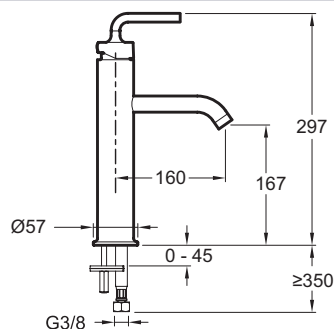

E14404-4A

Collection : PURIST

Couleur* :

CP - Chrome

Principaux atouts :

Caractéristiques techniques

- POIDS : 3,4 kg
- TYPE : Mitigeur
- RACCORDS : Avec flexibles d'alimentation
- VIDAGE : Sans vidage
- GARANTIE MÉCANISME : 5 ans
- Sans tirette, sans vidage.
- NORMES ET RÉGLEMENTATIONS : ACS : 14 ACC LY 511
- DÉBIT (L/MN SOUS 3 BARS) : 7 l/mn
- MÉCANISME : Cartouche à disques céramique
- TYPE D'INSTALLATION : 1 trou
- Bague-limiteur de température.

Dessin technique

Descriptif CCTP : Mitigeur lavabo - modèle haut - avec flexibles d'alimentation. E14404-4A. Collection : PURIST. POIDS : 3,4 kg. NORMES ET RÉGLEMENTATIONS : ACS : 14 ACC LY 511. TYPE : Mitigeur. DÉBIT (L/MN SOUS 3 BARS) : 7 l/mn. RACCORDS : Avec flexibles d'alimentation. MÉCANISME : Cartouche à disques céramique. VIDAGE : Sans vidage. TYPE D'INSTALLATION : 1 trou. GARANTIE MÉCANISME : 5 ans. Bague-limiteur de température.. Sans tirette, sans vidage..