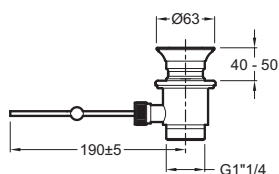

E14402-4A

Collection : PURIST

Couleur* :

CP - Chrome

Principaux atouts :

Caractéristiques techniques

- POIDS : 2,7 kg
- TYPE : Mitigeur
- RACCORDS : Avec flexibles d'alimentation
- VIDAGE : Avec vidage
- GARANTIE MÉCANISME : 5 ans
- Aérateur anti-calcaire
- NORMES ET RÉGLEMENTATIONS : ACS : 14 ACC LY 511
- DÉBIT (L/MN SOUS 3 BARS) : 10 l/mn
- MÉCANISME : Cartouche à disques céramique
- TYPE D'INSTALLATION : 1 trou
- Bonde de vidage en métal

Bénéfices consommateurs

- SÉCURITÉ : bague-limiteur de température

Dessin technique

Descriptif CCTP : Mitigeur lavabo avec flexibles d'alimentation. E14402-4A. Collection : PURIST. POIDS : 2,7 kg. NORMES ET RÉGLEMENTATIONS : ACS : 14 ACC LY 511. TYPE : Mitigeur. DÉBIT (L/MN SOUS 3 BARS) : 10 l/mn. RACCORDS : Avec flexibles d'alimentation. MÉCANISME : Cartouche à disques céramique. VIDAGE : Avec vidage. TYPE D'INSTALLATION : 1 trou. GARANTIE MÉCANISME : 5 ans. Bonde de vidage en métal. Aérateur anti-calcaire.