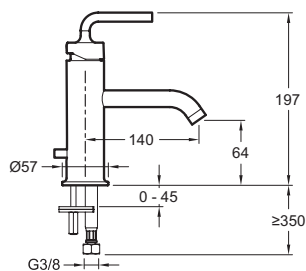

E14402-4A

Collection : PURIST

Couleur* :

CP - Chrome

Principaux atouts :

Caractéristiques techniques

- POIDS : 2,7 kg
- TYPE : Mitigeur
- RACCORDS : Avec flexibles d'alimentation
- VIDAGE : Avec vidage
- GARANTIE MÉCANISME : 5 ans
- Aérateur anti-calcaire
- NORMES ET RÉGLEMENTATIONS : ACS : 14 ACC LY 511
- DÉBIT (L/MN SOUS 3 BARS) : 10 l/mn
- MÉCANISME : Cartouche à disques céramique
- TYPE D'INSTALLATION : 1 trou
- Bonde de vidage en métal

Bénéfices consommateurs

- SÉCURITÉ : bague-limiteur de température

Dessin technique

Descriptif CCTP : Mitigeur lavabo avec flexibles d'alimentation. E14402-4A. Collection : PURIST. POIDS : 2,7 kg. NORMES ET RÉGLEMENTATIONS : ACS : 14 ACC LY 511. TYPE : Mitigeur. DÉBIT (L/MN SOUS 3 BARS) : 10 l/mn. RACCORDS : Avec flexibles d'alimentation. MÉCANISME : Cartouche à disques céramique. VIDAGE : Avec vidage. TYPE D'INSTALLATION : 1 trou. GARANTIE MÉCANISME : 5 ans. Bonde de vidage en métal. Aérateur anti-calcaire.