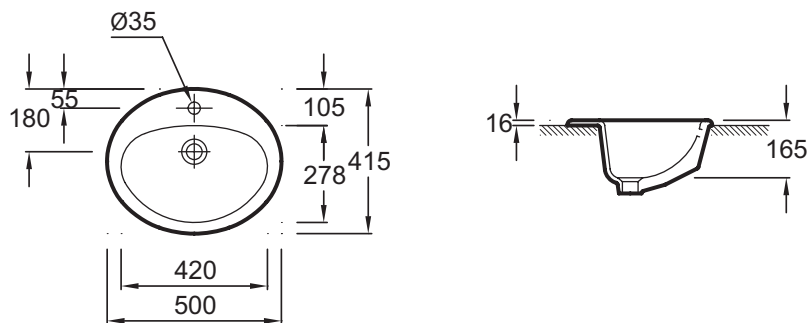

E1358

Collection : OVALE DESSUS

Couleur* :

00 - Blanc

Caractéristiques techniques

- DIMENSIONS : 50 x 41,50 cm
- MATÉRIAU : Céramique
- FIXATIONS : Par 2 goujons non fournis
- TROP-PLEIN : Avec trou de trop plein
- LIVRÉ AVEC : Plan-vasque.L100 x P50 cm, autoportant.Percé 1 trou.Avec bonde céramique.A commander avec le meuble EB1100 ou EB1104.
- POIDS : 8,3 kg
- TYPE D'INSTALLATION : Encastré par-dessus
- PERCEMENT ROBINETTERIE : Percé 1 trou
- PRODUIT INCLUS : (robinetterie non incluse)
- INFOS COMPLÉMENTAIRES : (robinetterie non incluse)

Bénéfices consommateurs

- CONFORT REMARQUABLE : Petite taille et grande profondeur

Dessin technique

Descriptif CCTP : Vasque à encastrer par-dessus 50 cm. E1358. Collection : OVALE DESSUS. DIMENSIONS : 50 x 41,50 cm. POIDS : 8,3 kg. MATÉRIAU : Céramique. TYPE D'INSTALLATION : Encastré par-dessus. FIXATIONS : Par 2 goujons non fournis. PERCEMENT ROBINETTERIE : Percé 1 trou. TROP-PLEIN : Avec trou de trop plein. PRODUIT INCLUS : (robinetterie non incluse). LIVRÉ AVEC : Plan-vasque.L100 x P50 cm, autoportant.Percé 1 trou.Avec bonde céramique.A commander avec le meuble EB1100 ou EB1104.. INFOS COMPLÉMENTAIRES : (robinetterie non incluse).