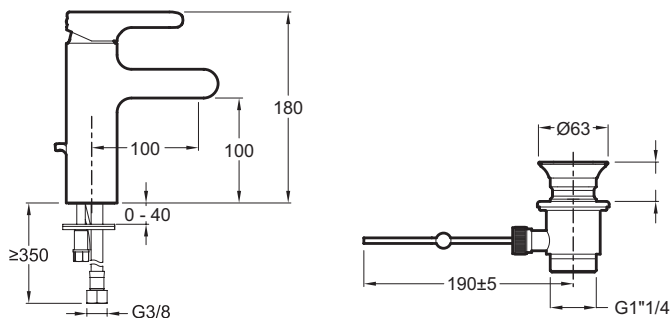

Dessin technique

Descriptif CCTP : Mitigeur lavabo avec flexibles d'alimentation. E13523. Collection : QUALIS. TYPE D'INSTALLATION : 1 trou. NORMES ET RÉGLEMENTATIONS : NF : I - ECAU : E1 C2 A2 U3 - ACS : 10ACCLY113. TYPE : Mitigeur. DÉBIT (L/MN SOUS 3 BARS) : 13 l/mn. HAUTEUR TOTALE DU ROBINET (MM) : 180. SAILLIE DU BEC (MM) : 100. RACCORDS : Avec flexibles d'alimentation. MÉCANISME : Cartouche à disques céramique. GARANTIE MÉCANISME : 5 ans.