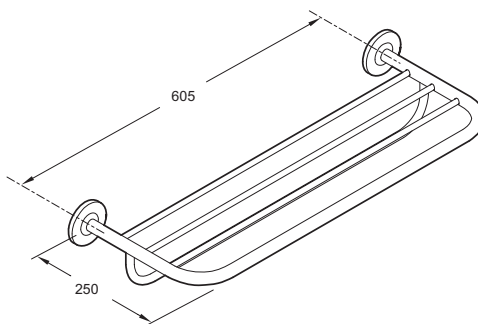

E13437

Collection : CORALAIS

Couleur* :

CP - Chrome

Caractéristiques techniques

- DIMENSIONS : 60,50 x 25 cm
- TYPE D'INSTALLATION : Mural
- POIDS : 1,2 kg
- La collection Coralais toute en métal Chromé, offre un équipement complet pour une salle de bains d'un esthétisme homogène

Dessin technique

Descriptif CCTP : Rack à serviettes. E13437. Collection : CORALAIS. DIMENSIONS : 60,50 x 25 cm. POIDS : 1,2 kg. TYPE D'INSTALLATION : Mural. La collection Coralais toute en métal Chromé, offre un équipement complet pour une salle de bains d'un esthétisme homogène.