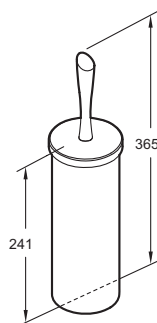

### Dessin technique

Descriptif CCTP : Porte-balai. E13436. Collection : CORALAIS. La collection Coralais toute en métal Chromé, offre un équipement complet pour une salle de bains d'un esthétisme homogène.