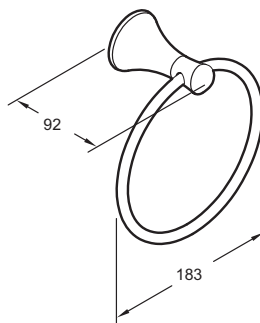

### Dessin technique

Descriptif CCTP : Anneau porte-serviette. E13435. Collection : CORALAIS. La collection Coralais toute en métal Chromé, offre un équipement complet pour une salle de bains d'un esthétisme homogène.