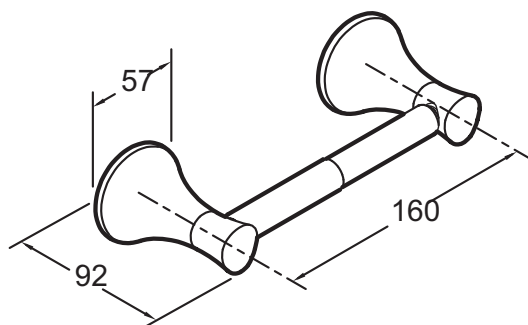

### Caractéristiques techniques

- La collection Coralais toute en métal Chromé, offre un équipement complet pour une salle de bains d'un esthétisme homogène

### Dessin technique

Descriptif CCTP : Porte-rouleau. E13434. Collection : CORALAIS. La collection Coralais toute en métal Chromé, offre un équipement complet pour une salle de bains d'un esthétisme homogène.