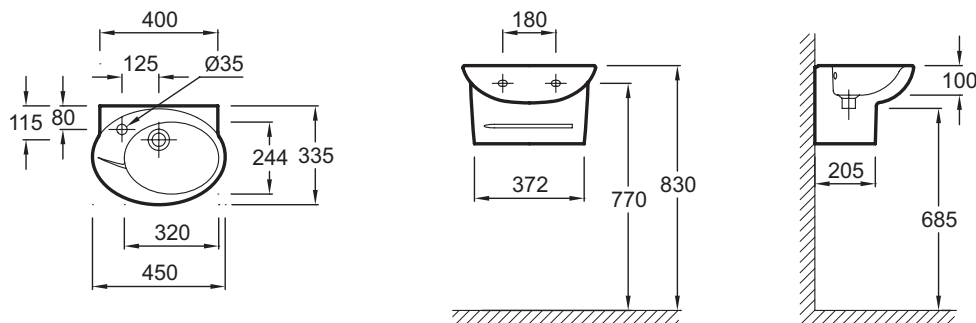

E1337

Collection : PRESQU'ÎLE

Couleur* :

00 - Blanc

Principaux atouts :

Caractéristiques techniques

- DIMENSIONS : 45 x 33,50 cm
- MATÉRIAU : Céramique
- FIXATIONS : Par 2 goujons diam 6 ou 2 crochets E4535 (non fournis)
- CONFIGURATION : STANDARD
- SIPHON RECOMMANDÉ : Avec cache-siphon intégré
- ROBINETTERIE CONSEILLÉE : A associer avec la robinetterie Purist au design cylindrique audacieux
- POIDS : 11,4 kg
- TYPE D'INSTALLATION : Autoportant
- PERCEMENT ROBINETTERIE : Percé 1 trou
- TROP-PLEIN : Avec trou de trop-plein
- INFOS COMPLÉMENTAIRES : robinetterie non incluse
- OPTION : Barre porte-serviettes E75635

Bénéfices consommateurs

- DESIGN ÉLÉGANT : Lignes douces et élégantes
- NETTOYAGE SIMPLIFIÉ : Les formes douces et arrondies facilitent le nettoyage

Produits complémentaires

- E75635 : Barre porte-serviettes

Dessin technique

Descriptif CCTP : Lave-mains 45 cm. E1337. Collection : PRESQU'ÎLE. DIMENSIONS : 45 x 33,50 cm. POIDS : 11,4 kg. MATÉRIAU : Céramique. TYPE D'INSTALLATION : Autoportant. FIXATIONS : Par 2 goujons diam 6 ou 2 crochets E4535 (non fournis). PERCEMENT ROBINETTERIE : Percé 1 trou. CONFIGURATION : STANDARD. TROP-PLEIN : Avec trou de trop-plein. SIPHON RECOMMANDÉ : Avec cache-siphon intégré. INFOS COMPLÉMENTAIRES : robinetterie non incluse. ROBINETTERIE CONSEILLÉE : A associer avec la robinetterie Purist au design cylindrique audacieux. OPTION : Barre porte-serviettes E75635.