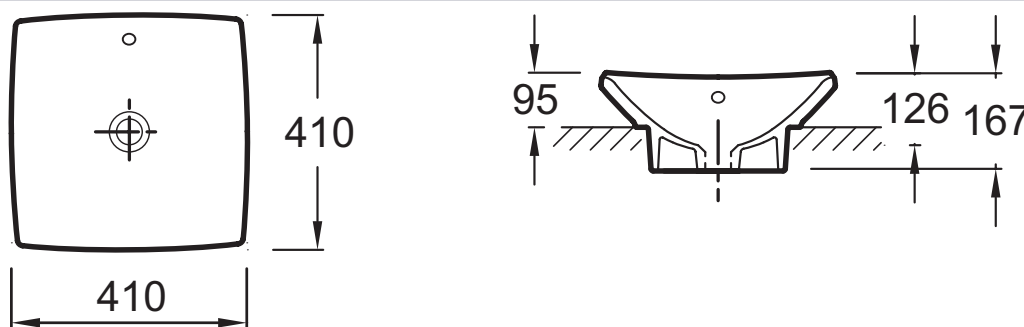

E1325

Collection : ESCALE

Couleur* :

00 - Blanc

Caractéristiques techniques

- DIMENSIONS : 41 x 41 cm
- MATÉRIAU : Céramique
- PERCEMENT ROBINETTERIE : Sans trou de robinetterie
- ROBINETTERIE CONSEILLÉE : Le mitigeur élégant et racé Margaux et son levier joystick ou le mitigeur Purist au design audacieux
- POIDS : 8,9 kg
- TYPE D'INSTALLATION : Posé
- TROP-PLEIN : Avec trou de trop plein

Bénéfices consommateurs

- DESIGN : Vasque aux formes équilibrées inspirées par l'art asiatique

Produits requis

- EB762 : Meuble sous vasque à poser 60 cm

Produits complémentaires

- Mitigeurs Margaux ou Purist

Dessin technique

Descriptif CCTP : Vasque à poser 41 cm. E1325. Collection : ESCALE. DIMENSIONS : 41 x 41 cm. POIDS : 8,9 kg. MATÉRIAU : Céramique. TYPE D'INSTALLATION : Posé. PERCEMENT ROBINETTERIE : Sans trou de robinetterie. TROP-PLEIN : Avec trou de trop plein. ROBINETTERIE CONSEILLÉE : Le mitigeur élégant et racé Margaux et son levier joystick ou le mitigeur Purist au design audacieux.