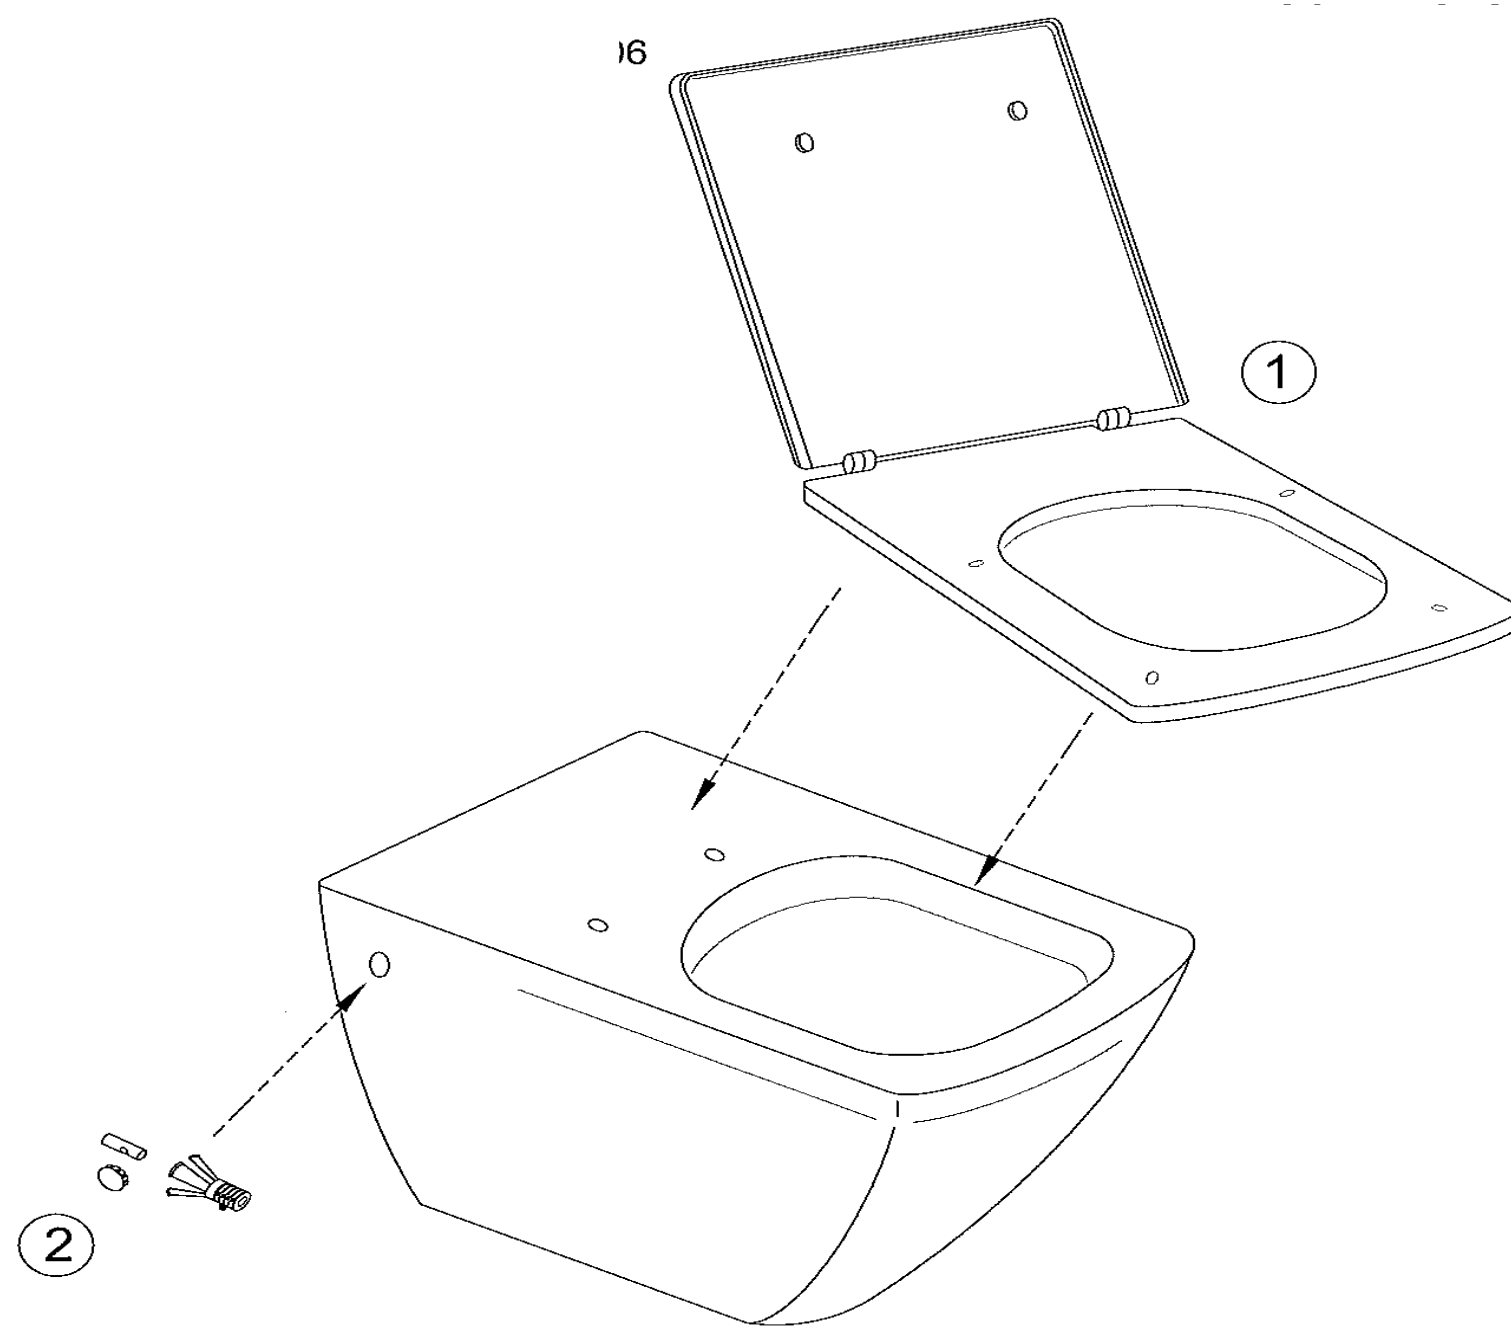

ESCALE E1306

Désignations	Références	PPHT *
1 Abattant à descente progressive	E70004-00	195,83 €
2 Kit de fixations au sol	E5555-CP	33,00 €

* PPHT : Prix Public indicatif HT 2016
Les pièces détachées sont à commander auprès de votre distributeur