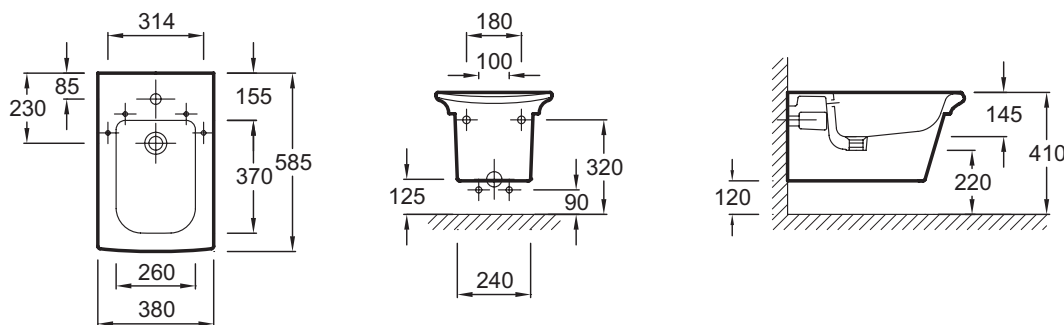

E1304

Collection : STILLNESS

Couleur* :

00 - Blanc

Principaux atouts :

Caractéristiques techniques

- DIMENSIONS : 58,50 x 38 cm
- MATÉRIAU : Céramique
- HAUTEUR : Réglable de 38 à 50 cm
- TYPE D'ABATTANT : A descente progressive
- BONDE DE VIDAGE RECOMMANDÉE : E78293 ou E78296
- POIDS : 20 kg
- TYPE D'INSTALLATION : Suspendu
- BRIDE : 1
- LIVRÉ AVEC : Lunette indépendante et abattant E6371 à descente progressive et charnières laiton

Bénéfices consommateurs

- DESIGN UNIQUE : Lignes fluides et dynamiques relevées par un carter métallisé (en option) qui apporte du caractère au bidet

Bénéfices installateurs

- INSTALLATION PROPRE ET PRÉCISE : Percé 1 trou de 35 mm pour robinetterie sur gorge
- 2 TYPES D'INSTALLATION POSSIBLES : Suspendu ou bien encastré dans un caisson

Produits requis

- E75629 : Habillage cuvette

Dessin technique

Descriptif CCTP : Bidet suspendu. E1304. Collection : STILLNESS. DIMENSIONS : 58,50 x 38 cm. POIDS : 20 kg. MATÉRIAU : Céramique. TYPE D'INSTALLATION : Suspendu. HAUTEUR : Réglable de 38 à 50 cm. BRIDE : 1. TYPE D'ABATTANT : A descente progressive. LIVRÉ AVEC : Lunette indépendante et abattant E6371 à descente progressive et charnières laiton. BONDE DE VIDAGE RECOMMANDÉE : E78293 ou E78296.