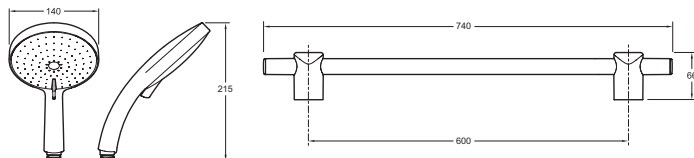

E12980

Collection : CITRUS

Couleur* :

CP - Chrome

Principaux atouts :

Caractéristiques techniques

- POIDS : 1 kg
- Flexible anti-torsion 1,60 m, gaine lisse aspect métal
- TYPE D'ACCESSOIRE : DOUCHETTE A MAIN

Dessin technique

Descriptif CCTP : Ensemble de douche avec barre métallique de 0,60 m et porte-savon. E12980. Collection : CITRUS. POIDS : 1 kg. TYPE D'ACCESSOIRE : DOUCHETTE A MAIN. Flexible anti-torsion 1,60 m, gaine lisse aspect métal.