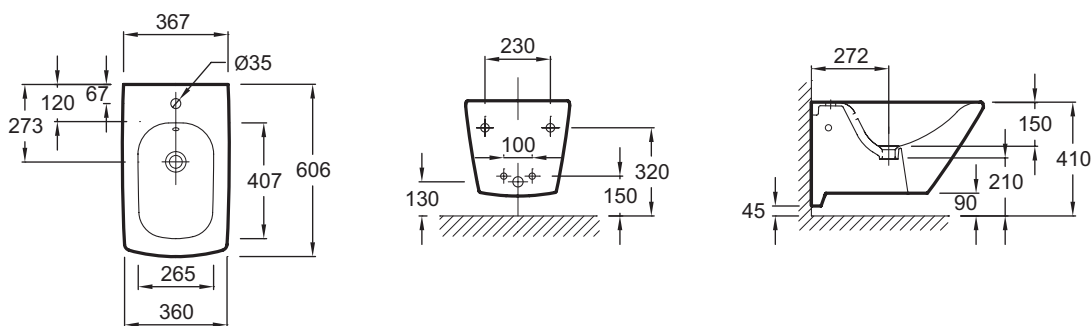

E1298

Collection : ESCALE

Couleur* :

00 - Blanc

Caractéristiques techniques

- DIMENSIONS : 60,60 x 36,70 cm
- MATÉRIAU : Céramique
- HAUTEUR : Réglable de 38 à 50 cm
- Percé 1 trou
- POIDS : 24,2 kg
- TYPE D'INSTALLATION : Suspendu
- PRODUIT INCLUS : (robinetterie non incluse)

Dessin technique

Descriptif CCTP : Bidet suspendu caréné. E1298. Collection : ESCALE. DIMENSIONS : 60,60 x 36,70 cm. POIDS : 24,2 kg. MATÉRIAU : Céramique. TYPE D'INSTALLATION : Suspendu. HAUTEUR : Réglable de 38 à 50 cm. PRODUIT INCLUS : (robinetterie non incluse). Percé 1 trou.