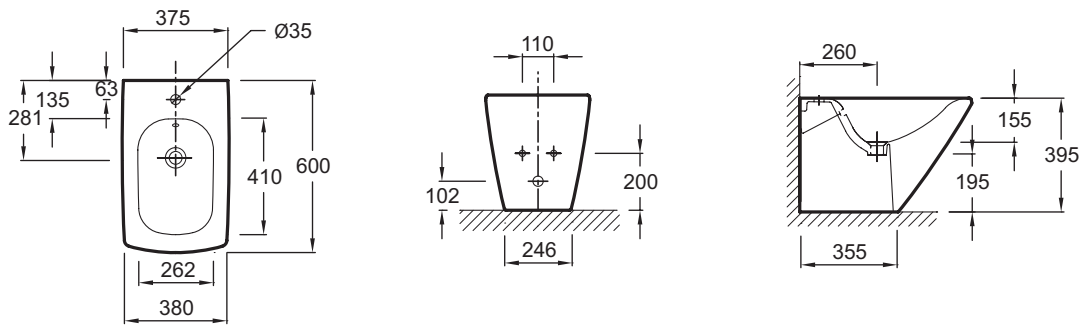

E1293

Collection : ESCALE

Couleur* :

00 - Blanc

Caractéristiques techniques

- DIMENSIONS : 60 x 38 cm
- MATÉRIAU : Céramique
- HAUTEUR : Standard
- Système de fixation breveté
- POIDS : 26 kg
- TYPE D'INSTALLATION : Au sol
- Percé 1 trou

Dessin technique

Descriptif CCTP : Bidet caréné. E1293. Collection : ESCALE. DIMENSIONS : 60 x 38 cm. POIDS : 26 kg. MATÉRIAU : Céramique. TYPE D'INSTALLATION : Au sol. HAUTEUR : Standard. Percé 1 trou. Système de fixation breveté.