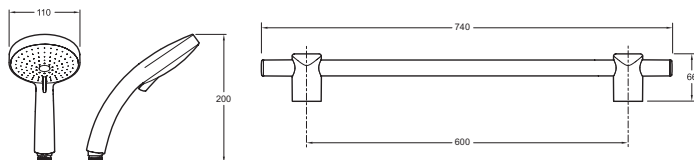

E12920

Collection : CITRUS

Couleur* :

CP - Chrome

Principaux atouts :

Caractéristiques techniques

• TYPE D'ACCESSOIRE : DOUCHETTE A MAIN

• Flexible anti-torsion 1,60 m, gaine lisse aspect métal

Dessin technique

Descriptif CCTP : Ensemble de douche avec barre métallique et porte-savon. E12920. Collection : CITRUS. TYPE D'ACCESSOIRE : DOUCHETTE A MAIN. Flexible anti-torsion 1,60 m, gaine lisse aspect métal.