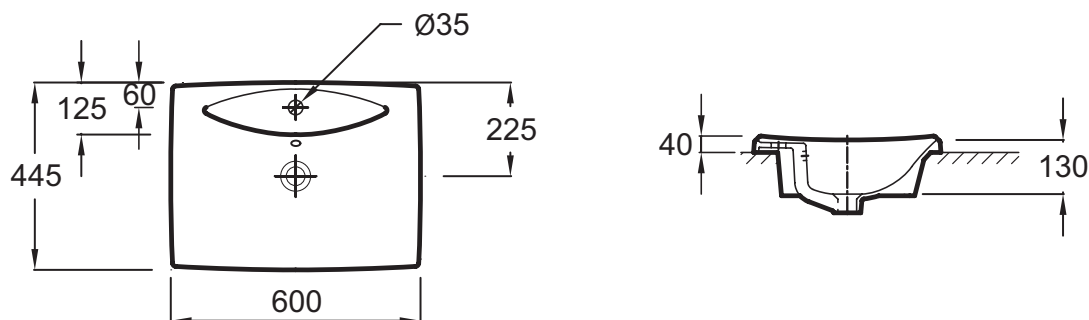

**E1289**

**Collection :** ESCALE

**Couleur\* :**

00 - Blanc

### Caractéristiques techniques

- DIMENSIONS : 60 x 44,50 cm
- MATÉRIAU : Céramique
- PERCEMENT ROBINETTERIE : Percé 1 trou
- INFOS COMPLÉMENTAIRES : (robinetterie non incluse)
- POIDS : 12,6 kg
- TYPE D'INSTALLATION : Encastré par-dessus
- PRODUIT INCLUS : (robinetterie non incluse)
- ROBINETTERIE CONSEILLÉE : Le mitigeur Purist au design audacieux

### Dessin technique

Descriptif CCTP : Vasque à encastrer par-dessus 60 cm. E1289. Collection : ESCALE. DIMENSIONS : 60 x 44,50 cm. POIDS : 12,6 kg. MATÉRIAU : Céramique. TYPE D'INSTALLATION : Encastré par-dessus. PERCEMENT ROBINETTERIE : Percé 1 trou. PRODUIT INCLUS : (robinetterie non incluse). INFOS COMPLÉMENTAIRES : (robinetterie non incluse). ROBINETTERIE CONSEILLÉE : Le mitigeur Purist au design audacieux.