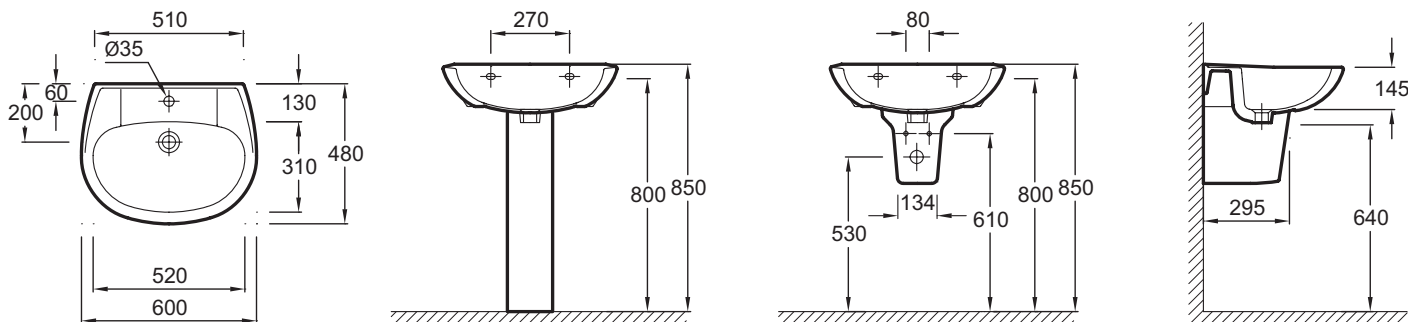

### Caractéristiques techniques

- DIMENSIONS : 60 x 48 cm
- MATÉRIAU : Céramique
- FIXATIONS : 3 types de fixations possibles : Goujons, consoles ou crochets
- CONFIGURATION : STANDARD
- PRODUIT INCLUS : (robinetterie non incluse)
- POIDS : 13,9 kg
- TYPE D'INSTALLATION : Autoportant
- PERCEMENT ROBINETTERIE : Percé 1 trou
- TROP-PLEIN : Sans trou de trop plein
- INFOS COMPLÉMENTAIRES : (robinetterie non incluse)

### Dessin technique

Descriptif CCTP : Lavabo 60 cm, sans trou de trop-plein. E1288. Collection : BRIVE. DIMENSIONS : 60 x 48 cm. POIDS : 13,9 kg. MATÉRIAU : Céramique. TYPE D'INSTALLATION : Autoportant. FIXATIONS : 3 types de fixations possibles : Goujons, consoles ou crochets. PERCEMENT ROBINETTERIE : Percé 1 trou. CONFIGURATION : STANDARD. TROP-PLEIN : Sans trou de trop plein. PRODUIT INCLUS : (robinetterie non incluse). INFOS COMPLÉMENTAIRES : (robinetterie non incluse).