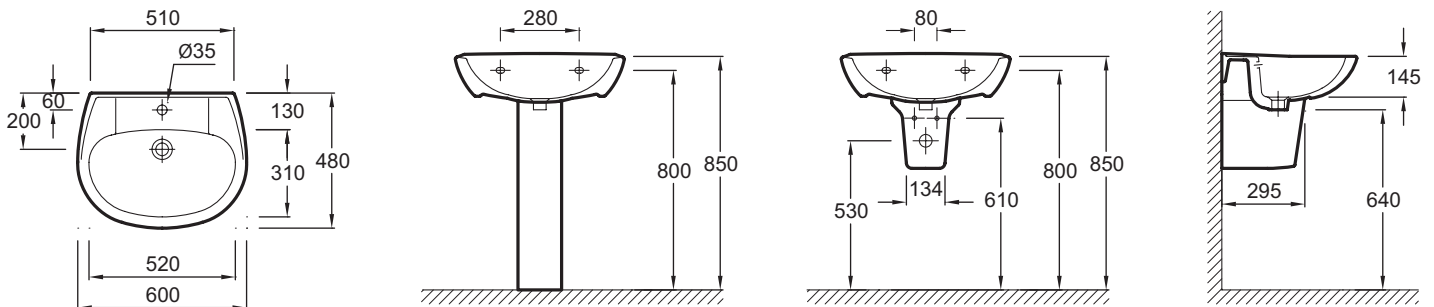

E1286

Collection : BRIVE

Couleur* :

00 - Blanc

Principaux atouts :

Caractéristiques techniques

- DIMENSIONS : 60 x 48 cm
- MATÉRIAU : Céramique
- FIXATIONS : 3 types de fixations possibles : Goujons, consoles ou crochets
- CONFIGURATION : STANDARD
- PRODUIT INCLUS : (robinetterie non incluse)
- OPTIONS : Colonne, cache-siphon
- POIDS : 14,2 kg
- TYPE D'INSTALLATION : Autoportant
- PERCEMENT ROBINETTERIE : Percé 1 trou
- TROP-PLEIN : Avec trou de trop plein
- INFOS COMPLÉMENTAIRES : (robinetterie non incluse)

Produits complémentaires

- 19102K : Cache-siphon

Dessin technique

Descriptif CCTP : Lavabo 60 cm. E1286. Collection : BRIVE. DIMENSIONS : 60 x 48 cm. POIDS : 14,2 kg. MATÉRIAU : Céramique. TYPE D'INSTALLATION : Autoportant. FIXATIONS : 3 types de fixations possibles : Goujons, consoles ou crochets. PERCEMENT ROBINETTERIE : Percé 1 trou. CONFIGURATION : STANDARD. TROP-PLEIN : Avec trou de trop plein. PRODUIT INCLUS : (robinetterie non incluse). INFOS COMPLÉMENTAIRES : (robinetterie non incluse). OPTIONS : Colonne, cache-siphon.