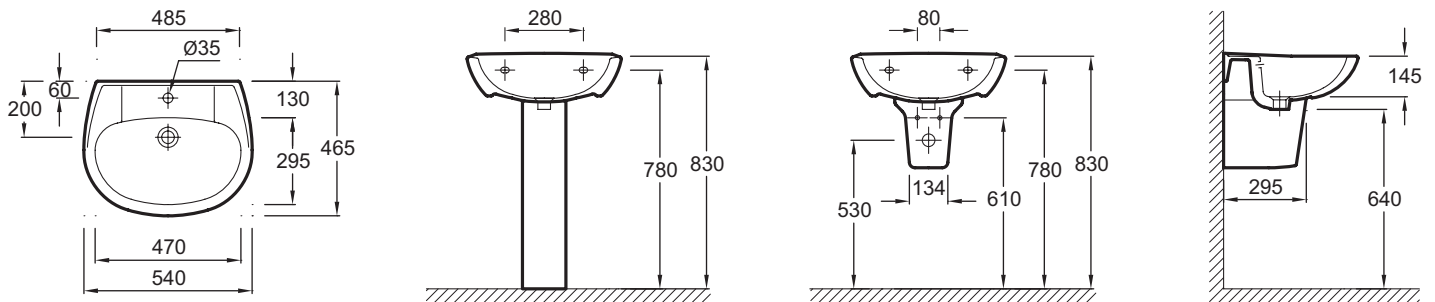

E1282F

Collection : BRIVE

Couleur* :

00 - Blanc

Principaux atouts :

Caractéristiques techniques

- DIMENSIONS : 54 x 46,50 cm
- MATÉRIAU : Céramique
- FIXATIONS : 3 types de fixations possibles : Goujons, consoles ou crochets
- CONFIGURATION : STANDARD
- PRODUIT INCLUS : (robinetterie non incluse)
- INFOS COMPLÉMENTAIRES : (robinetterie non incluse)
- POIDS : 12,9 kg
- TYPE D'INSTALLATION : Autoportant
- PERCEMENT ROBINETTERIE : Percé 1 trou
- TROP-PLEIN : Avec trou de trop plein
- LIVRÉ AVEC : Vasque à encastrer par-dessus.60 x 44,5 cm. Percée 1 trou, pré-percée 2 trous.
- OPTIONS : Colonne, cache-siphon

Produits complémentaires

- E4444 : Colonne

Dessin technique

Descriptif CCTP : Lavabo 54 cm. E1282F. Collection : BRIVE. DIMENSIONS : 54 x 46,50 cm. POIDS : 12,9 kg. MATÉRIAU : Céramique. TYPE D'INSTALLATION : Autoportant. FIXATIONS : 3 types de fixations possibles : Goujons, consoles ou crochets. PERCEMENT ROBINETTERIE : Percé 1 trou. CONFIGURATION : STANDARD. TROP-PLEIN : Avec trou de trop plein. PRODUIT INCLUS : (robinetterie non incluse). LIVRÉ AVEC : Vasque à encastrer par-dessus.60 x 44,5 cm. Percée 1 trou, pré-percée 2 trous.. INFOS COMPLÉMENTAIRES : (robinetterie non incluse). OPTIONS : Colonne, cache-siphon.