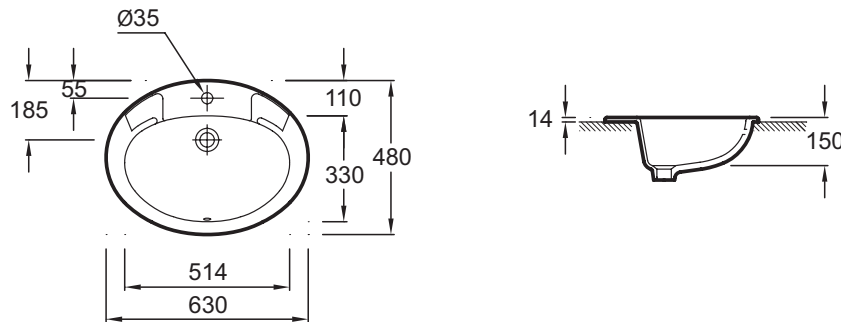

E1273

Collection : OVALE DESSUS

Couleur* :

00 - Blanc

Principaux atouts :

Caractéristiques techniques

- DIMENSIONS : 63 x 48 cm
- MATÉRIAU : Céramique
- FIXATIONS : Par 2 goujons non fournis
- TROP-PLEIN : Avec trou de trop plein
- INFOS COMPLÉMENTAIRES : (robinetterie non incluse)
- POIDS : 11,5 kg
- TYPE D'INSTALLATION : Encastré par-dessus
- PERCEMENT ROBINETTERIE : Percé 1 trou
- PRODUIT INCLUS : (robinetterie non incluse)

Bénéfices consommateurs

- SPACIEUSE ET ÉLÉGANTE : La plus grande dans sa catégorie

Dessin technique

Descriptif CCTP : Vasque à encastrer par-dessus 63 cm. E1273. Collection : OVALE DESSUS. DIMENSIONS : 63 x 48 cm. POIDS : 11,5 kg. MATÉRIAU : Céramique. TYPE D'INSTALLATION : Encastré par-dessus. FIXATIONS : Par 2 goujons non fournis. PERCEMENT ROBINETTERIE : Percé 1 trou. TROP-PLEIN : Avec trou de trop plein. PRODUIT INCLUS : (robinetterie non incluse). INFOS COMPLÉMENTAIRES : (robinetterie non incluse).