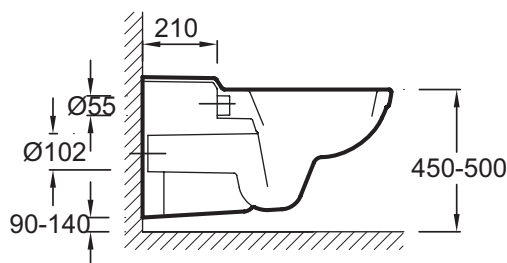

Dessin technique

Descriptif CCTP : Cuvette suspendue longue PMR, sans trou d'abattant. E1195-Y1. Collection : ODÉON. DIMENSIONS : 71 x 36 cm. POIDS : 22,6 kg. MATÉRIAU : Céramique. TYPE D'INSTALLATION : Suspendu. CONSOMMATION D'EAU : Standard 3/6 L. BRIDE : 1. PRODUIT INCLUS : Tube de raccord. GARANTIE DE LA CÉRAMIQUE : 10 ans. CONDITIONNEMENT : 1 colis. Sans trou d'abattant.