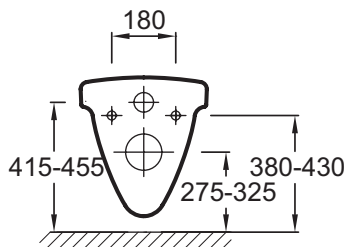

Dessin technique

Descriptif CCTP : Cuvette suspendue longue PMR, sans trou d'abattant. E1195-Y1. Collection : ODÉON. DIMENSIONS : 71 x 36 cm. POIDS : 22,6 kg. MATÉRIAU : Céramique. TYPE D'INSTALLATION : Suspendu. CONSOMMATION D'EAU : Standard 3/6 L. BRIDE : 1. PRODUIT INCLUS : Tube de raccord. GARANTIE DE LA CÉRAMIQUE : 10 ans. CONDITIONNEMENT : 1 colis. Sans trou d'abattant.