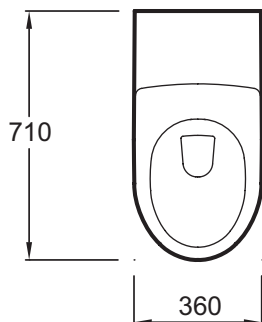

Dessin technique

Descriptif CCTP : Cuvette suspendue longue PMR, sans trou d'abattant. E1195-Y1. Collection : ODÉON. DIMENSIONS : 71 x 36 cm. POIDS : 22,6 kg. MATÉRIAU : Céramique. TYPE D'INSTALLATION : Suspendu. CONSOMMATION D'EAU : Standard 3/6 L. BRIDE : 1. PRODUIT INCLUS : Tube de raccord. GARANTIE DE LA CÉRAMIQUE : 10 ans. CONDITIONNEMENT : 1 colis. Sans trou d'abattant.