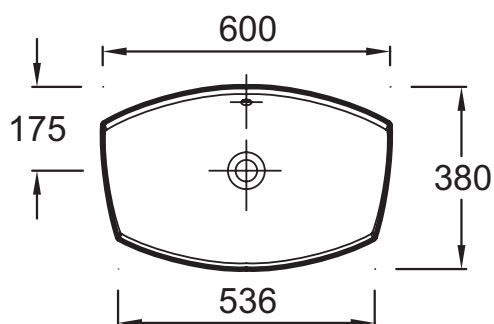

E1186

Collection : LEAF

Couleur* :

00 - Blanc

Caractéristiques techniques

- DIMENSIONS : 60 x 38 cm
- MATÉRIAU : Céramique
- PERCEMENT ROBINETTERIE : Sans trou de robinetterie
- LIVRÉ AVEC : Vasque à poser.41 x 41 cm.A commander avec le meuble EB761 ou EB762.
- POIDS : 10 kg
- TYPE D'INSTALLATION : Posé
- TROP-PLEIN : Avec trou de trop plein

Bénéfices consommateurs

- DESIGN : Telle une feuille roulée ou un morceau d'écorce, Leaf puise son inspiration dans la nature

Produits requis

- E78315 : Bonde de vidage

Dessin technique

Descriptif CCTP : Vasque à poser «Artist Edition», 60 cm. E1186. Collection : LEAF. DIMENSIONS : 60 x 38 cm. POIDS : 10 kg. MATÉRIAU : Céramique. TYPE D'INSTALLATION : Posé. PERCEMENT ROBINETTERIE : Sans trou de robinetterie. TROP-PLEIN : Avec trou de trop plein. LIVRÉ AVEC : Vasque à poser.41 x 41 cm.A commander avec le meuble EB761 ou EB762..