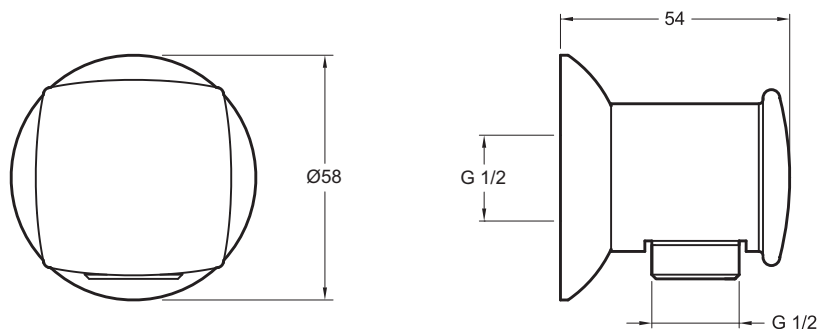

E11627

Collection : Hors collection

Couleur* :

CP - Chrome

Caractéristiques techniques

• TYPE D'ACCESSOIRE : Coude de raccordement

• AVEC OU SANS ROBINETTERIE : SANS ROBINETTERIE

Dessin technique

Descriptif CCTP : Coude de raccordement. E11627. Collection : Hors collection. TYPE D'ACCESSOIRE : Coude de raccordement. AVEC OU SANS ROBINETTERIE : SANS ROBINETTERIE.

*En raison des variations possibles dans le réglage de votre ordinateur et de votre imprimante, de facteurs techniques et des caractéristiques particulières de certaines de nos finitions, les couleurs ne sont pas représentatives de la réalité mais sont seulement une indication.