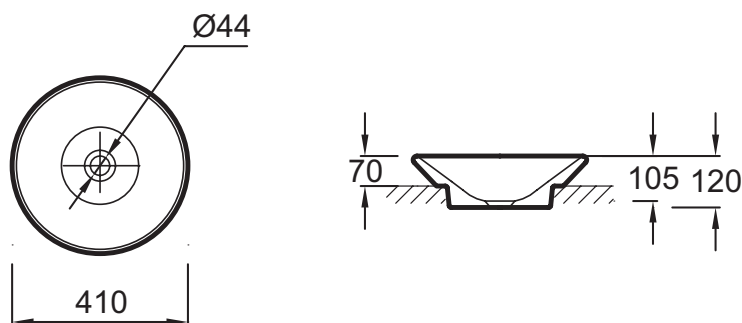

E1144

Collection : MANOSQUE

Couleur* :

00 - Blanc

Caractéristiques techniques

- DIMENSIONS : 41 x 41 cm
- MATÉRIAU : Céramique
- PERCEMENT ROBINETTERIE : Sans trou de robinetterie
- INFOS COMPLÉMENTAIRES : PERCEMENT DU PLAN : Ø 24 cm
- POIDS : 5,8 kg
- TYPE D'INSTALLATION : Posé
- TROP-PLEIN : Sans trou de trop-plein

Bénéfices consommateurs

- PUR : Un style d'esthète

Dessin technique

Descriptif CCTP : Vasque à poser «Artist Edition», Ø 41 cm. E1144. Collection : MANOSQUE. DIMENSIONS : 41 x 41 cm. POIDS : 5,8 kg. MATÉRIAU : Céramique. TYPE D'INSTALLATION : Posé. PERCEMENT ROBINETTERIE : Sans trou de robinetterie. TROP-PLEIN : Sans trou de trop-plein. INFOS COMPLÉMENTAIRES : PERCEMENT DU PLAN : Ø 24 cm.