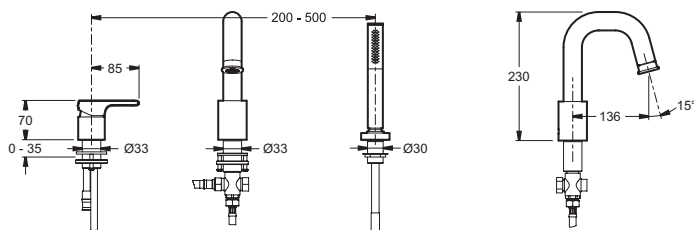

E10873

Collection : SINGULIER

Couleur* :

CP - Chrome

Principaux atouts :

Caractéristiques techniques

- **POIDS :** 5 kg
- **DÉBIT (L/MN SOUS 3 BARS) :** 21 l/mn
- **MÉCANISME :** Cartouche à disques céramique
- **GARANTIE MÉCANISME :** 5 ans
- Limiteur de débit sensitif
- **TYPE :** Mitigeur
- **RACCORDS :** Avec raccords colonnettes
- **INVERSEUR :** Inverseur automatique en bout de bec
- **TYPE DE FLEXIBLE :** Flexible lisse anti-torsion

Dessin technique

Descriptif CCTP : Mitigeur bain-douche - 3 trous sur gorge. E10873. Collection : SINGULIER. POIDS : 5 kg. TYPE : Mitigeur. DÉBIT (L/MN SOUS 3 BARS) : 21 l/mn. RACCORDS : Avec raccords colonnettes. MÉCANISME : Cartouche à disques céramique. INVERSEUR : Inverseur automatique en bout de bec. GARANTIE MÉCANISME : 5 ans. TYPE DE FLEXIBLE : Flexible lisse anti-torsion. Limiteur de débit sensitif.