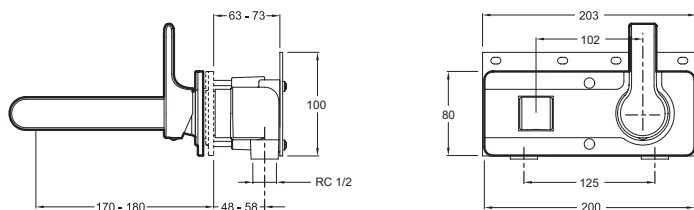

E10863

Collection : SINGULIER

Couleur* :

CP - Chrome

Principaux atouts :

Caractéristiques techniques

- POIDS : 3,6 kg
- TYPE : Mitigeur
- MÉCANISME : Cartouche à disques céramique
- GARANTIE MÉCANISME : 5 ans
- TYPE D'INSTALLATION : Mural
- DÉBIT (L/MN SOUS 3 BARS) : 14 l/mn
- TYPE D'INSTALLATION : 2 trous
- Limiteur de débit sensible

Dessin technique

Descriptif CCTP : Mitigeur lavabo mural. E10863. Collection : SINGULIER. POIDS : 3,6 kg. TYPE D'INSTALLATION : Mural. TYPE : Mitigeur. DÉBIT (L/MN SOUS 3 BARS) : 14 l/mn. MÉCANISME : Cartouche à disques céramique. TYPE D'INSTALLATION : 2 trous. GARANTIE MÉCANISME : 5 ans. Limiteur de débit sensible.