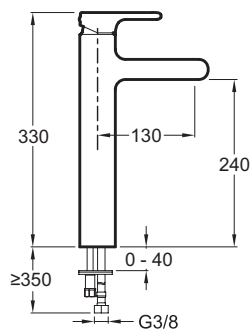

**E10861**

**Collection :** SINGULIER

**Couleur\* :**

CP - Chrome

**Principaux atouts :**

### Caractéristiques techniques

- POIDS : 3 kg
- TYPE : Mitigeur
- RACCORDS : Avec flexibles d'alimentation
- VIDAGE : Avec vidage
- GARANTIE MÉCANISME : 5 ans
- TYPE D'INSTALLATION : 1 trou
- DÉBIT (L/MN SOUS 3 BARS) : 7 l/mn
- MÉCANISME : Cartouche à disques céramique
- TYPE D'INSTALLATION : 1 trou

### Dessin technique

Descriptif CCTP : Mitigeur lavabo - modèle haut - avec flexibles d'alimentation. E10861. Collection : SINGULIER. POIDS : 3 kg. TYPE D'INSTALLATION : 1 trou. TYPE : Mitigeur. DÉBIT (L/MN SOUS 3 BARS) : 7 l/mn. RACCORDS : Avec flexibles d'alimentation. MÉCANISME : Cartouche à disques céramique. VIDAGE : Avec vidage. TYPE D'INSTALLATION : 1 trou. GARANTIE MÉCANISME : 5 ans.