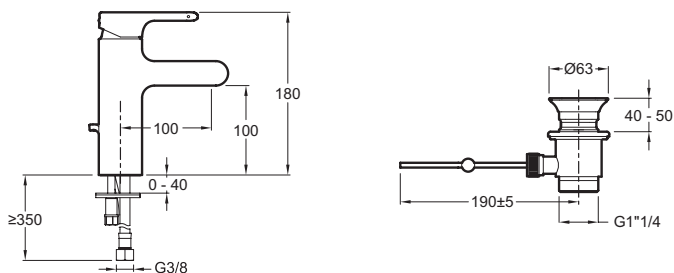

**E10860**

**Collection :** SINGULIER

**Couleur\* :**

CP - Chrome

**Principaux atouts :**

**Caractéristiques techniques**

- POIDS : 2,7 kg
- TYPE : Mitigeur
- RACCORDS : Avec flexibles d'alimentation
- VIDAGE : Avec vidage
- GARANTIE MÉCANISME : 5 ans
- NORMES ET RÉGLEMENTATIONS : NF : I - ECAU : E1 C2 A2 U3
- DÉBIT (L/MN SOUS 3 BARS) : 13 l/mn
- MÉCANISME : Cartouche à disques céramique
- TYPE D'INSTALLATION : 1 trou

**Dessin technique**

Descriptif CCTP : Mitigeur lavabo avec flexibles d'alimentation. E10860. Collection : SINGULIER. POIDS : 2,7 kg. NORMES ET RÉGLEMENTATIONS : NF : I - ECAU : E1 C2 A2 U3. TYPE : Mitigeur. DÉBIT (L/MN SOUS 3 BARS) : 13 l/mn. RACCORDS : Avec flexibles d'alimentation. MÉCANISME : Cartouche à disques céramique. VIDAGE : Avec vidage. TYPE D'INSTALLATION : 1 trou. GARANTIE MÉCANISME : 5 ans.