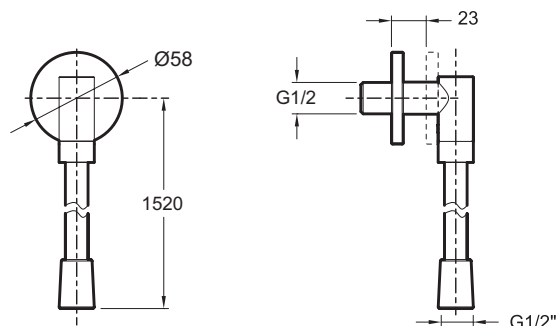

E10683

Collection : Hors collection

Couleur* :

CP - Chrome

Caractéristiques techniques

- TYPE D'ACCESSOIRE : Coude de raccordement

Produits complémentaires

- E14714 : Coude de raccordement mural avec flexible

Dessin technique

Descriptif CCTP : Coude de raccordement mural avec flexible. E10683. Collection : Hors collection. TYPE D'ACCESSOIRE : Coude de raccordement.