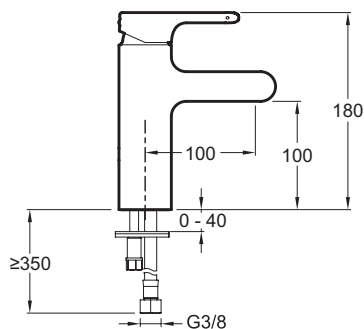

**E10496**

**Collection :** SINGULIER

**Couleur\* :**

CP - Chrome

**Principaux atouts :**

**Caractéristiques techniques**

- POIDS : 2,5 kg
- TYPE : Mitigeur
- RACCORDS : Avec flexibles d'alimentation
- VIDAGE : Sans vidage
- GARANTIE MÉCANISME : 5 ans
- NORMES ET RÉGLEMENTATIONS : NF : I - ECAU : E1 C2 A2 U3
- DÉBIT (L/MN SOUS 3 BARS) : 12 l/mn
- MÉCANISME : Cartouche à disques céramique
- TYPE D'INSTALLATION : 1 trou

**Dessin technique**

Descriptif CCTP : Mitigeur lavabo. E10496. Collection : SINGULIER. POIDS : 2,5 kg. NORMES ET RÉGLEMENTATIONS : NF : I - ECAU : E1 C2 A2 U3. TYPE : Mitigeur. DÉBIT (L/MN SOUS 3 BARS) : 12 l/mn. RACCORDS : Avec flexibles d'alimentation. MÉCANISME : Cartouche à disques céramique. VIDAGE : Sans vidage. TYPE D'INSTALLATION : 1 trou. GARANTIE MÉCANISME : 5 ans.