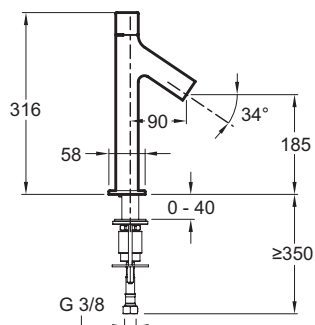

E10379

Collection : OBLO

Couleur\* :

CP - Chrome

Principaux atouts :

### Caractéristiques techniques

- POIDS : 2,9 kg
- DÉBIT (L/MN SOUS 3 BARS) : 8 l/mn
- MÉCANISME : Cartouche à disques céramique
- GARANTIE MÉCANISME : 5 ans
- TYPE : Mitigeur
- RACCORDS : Avec flexibles d'alimentation
- TYPE D'INSTALLATION : 1 trou

### Dessin technique

Descriptif CCTP : Mitigeur lavabo - modèle haut - avec flexibles d'alimentation. E10379. Collection : OBLO. POIDS : 2,9 kg. TYPE : Mitigeur. DÉBIT (L/MN SOUS 3 BARS) : 8 l/mn. RACCORDS : Avec flexibles d'alimentation. MÉCANISME : Cartouche à disques céramique. TYPE D'INSTALLATION : 1 trou. GARANTIE MÉCANISME : 5 ans.