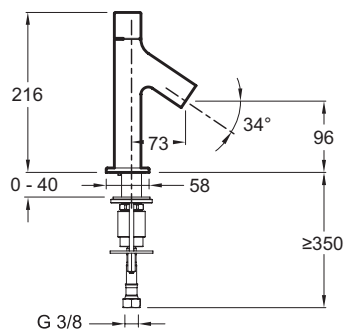

E10378

Collection : OBLO

Couleur* :

CP - Chrome

Principaux atouts :

Caractéristiques techniques

- POIDS : 2,1 kg
- DÉBIT (L/MN SOUS 3 BARS) : 8 l/mn
- MÉCANISME : Cartouche séquentielle
- GARANTIE MÉCANISME : 5 ans
- Aérateur anti-calcaire intégré
- TYPE : Mitigeur
- RACCORDS : Avec flexibles d'alimentation
- TYPE D'INSTALLATION : 1 trou
- Cartouche séquentielle

Dessin technique

Descriptif CCTP : Mitigeur lavabo avec flexibles d'alimentation. E10378. Collection : OBLO. POIDS : 2,1 kg. TYPE : Mitigeur. DÉBIT (L/MN SOUS 3 BARS) : 8 l/mn. RACCORDS : Avec flexibles d'alimentation. MÉCANISME : Cartouche séquentielle. TYPE D'INSTALLATION : 1 trou. GARANTIE MÉCANISME : 5 ans. Cartouche séquentielle. Aérateur anti-calcaire intégré.