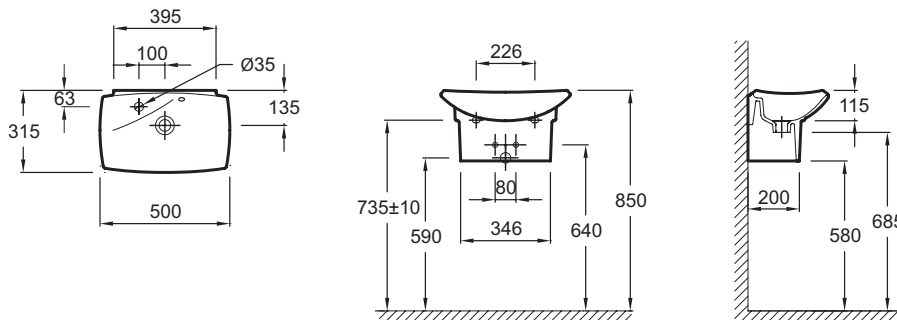

E1025

Collection : ESCALE

Couleur* :

00 - Blanc

Principaux atouts :

Caractéristiques techniques

- DIMENSIONS : 50 x 31,50 cm
- MATÉRIAU : Céramique
- FIXATIONS : Par 2 goujons non fournis
- PRODUIT INCLUS : (robinetterie non incluse)
- INFOS COMPLÉMENTAIRES : (robinetterie non incluse)
- POIDS : 11 kg
- TYPE D'INSTALLATION : Autoportant ou peut être monté sur un meuble spécifique
- PERCEMENT ROBINETTERIE : Percé 1 trou
- LIVRÉ AVEC : Cache-siphon intégré et perçement pour être équipé du porte-serviettes E75638
- ROBINETTERIE CONSEILLÉE : Le mitigeur élégant et racé Margaux et son levier joystick ou le mitigeur Purist au design audacieux

Bénéfices consommateurs

- DESIGN : Lave-mains aux formes équilibrées inspirées par l'art asiatique

Dessin technique

Descriptif CCTP : Lave-mains 50 cm. E1025. Collection : ESCALE. DIMENSIONS : 50 x 31,50 cm. POIDS : 11 kg. MATÉRIAU : Céramique. TYPE D'INSTALLATION : Autoportant ou peut être monté sur un meuble spécifique. FIXATIONS : Par 2 goujons non fournis. PERCEMENT ROBINETTERIE : Percé 1 trou. PRODUIT INCLUS : (robinetterie non incluse). LIVRÉ AVEC : Cache-siphon intégré et perçement pour être équipé du porte-serviettes E75638. INFOS COMPLÉMENTAIRES : (robinetterie non incluse). ROBINETTERIE CONSEILLÉE : Le mitigeur élégant et racé Margaux et son levier joystick ou le mitigeur Purist au design audacieux.