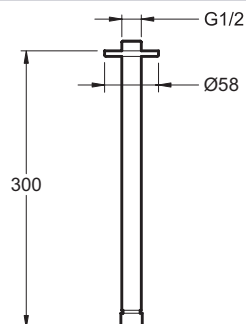

### Caractéristiques techniques

- DIMENSIONS : 2,10 x 2,10 cm
- Longueur : 300 mm
- TYPE D'ACCESSOIRE : Bras plafond

### Produits complémentaires

- E10039 : Bras mural pour douche de tête

### Dessin technique

Descriptif CCTP : Bras pour pomme de tête, fixation au plafond. E10043. Collection : Hors collection. DIMENSIONS : 2,10 x 2,10 cm. TYPE D'ACCESSOIRE : Bras plafond. Longueur : 300 mm.