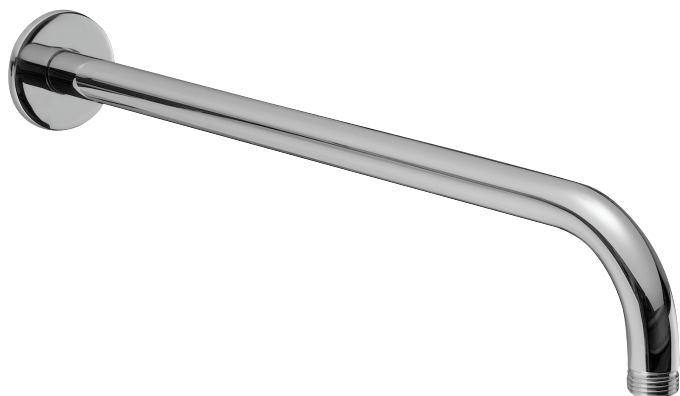

E10039

Collection : Hors collection

Couleur* :

CP - Chrome

Caractéristiques techniques

- DIMENSIONS : 43 x 8,30 x 4,40 cm
- TYPE D'INSTALLATION : Mural
- TYPE D'ACCESSOIRE : Bras mural
- Longueur : 400 mm

Produits complémentaires

- E10043 : Bras pour pomme de tête, fixation au plafond
- E11626 : Bras 45°

Dessin technique

Descriptif CCTP : Bras mural pour douche de tête. E10039. Collection : Hors collection. DIMENSIONS : 43 x 8,30 x 4,40 cm. TYPE D'INSTALLATION : Mural. TYPE D'ACCESSOIRE : Bras mural. Longueur : 400 mm.