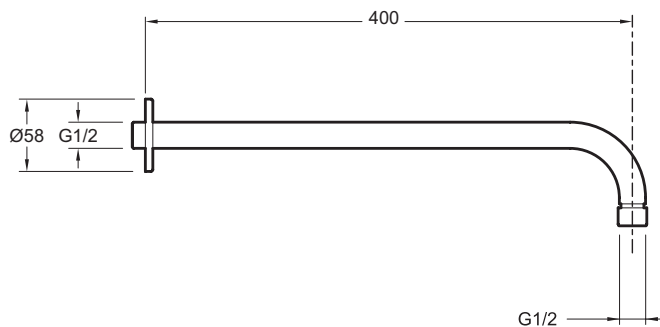

E10039

Collection : Hors collection

Couleur* :

CP - Chrome

Caractéristiques techniques

- DIMENSIONS : 43 x 8,30 x 4,40 cm
- TYPE D'INSTALLATION : Mural
- TYPE D'ACCESSOIRE : Bras mural
- Longueur : 400 mm

Produits complémentaires

- E10043 : Bras pour pomme de tête, fixation au plafond
- E11626 : Bras 45°

Dessin technique

Descriptif CCTP : Bras mural pour douche de tête. E10039. Collection : Hors collection. DIMENSIONS : 43 x 8,30 x 4,40 cm. TYPE D'INSTALLATION : Mural. TYPE D'ACCESSOIRE : Bras mural. Longueur : 400 mm.