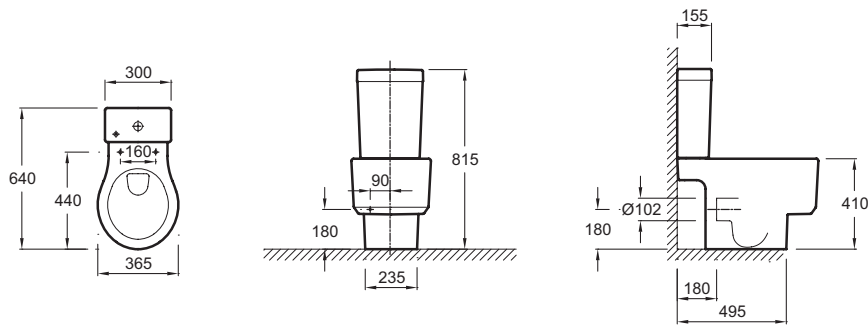

E0526

Collection : FORMILIA

Couleur* :

00 - Blanc

Principaux atouts :

Caractéristiques techniques

- DIMENSIONS : 64 x 36,50 cm
- MATÉRIAU : Céramique
- CONSOMMATION D'EAU : Economie d'eau 2,6/4 L
- BRIDE : 1
- CONFIGURATION : Non-réversible
- Alimentation par-dessous
- POIDS : 38,9 kg
- TYPE D'INSTALLATION : Au sol
- HAUTEUR : Confort
- ALIMENTATION : Par-dessous
- Hauteur confort : 41 cm
- LIVRÉ AVEC : Abattant thermodur charnières métal

Produits complémentaires

- 6471K : Abattant thermodur
- E4794 : Bidet au sol caréné

Dessin technique

Descriptif CCTP : Pack WC, sortie horizontale. E0526. Collection : FORMILIA. DIMENSIONS : 64 x 36,50 cm. POIDS : 38,9 kg. MATÉRIAU : Céramique. TYPE D'INSTALLATION : Au sol. CONSOMMATION D'EAU : Economie d'eau 2,6/4 L. HAUTEUR : Confort. BRIDE : 1. ALIMENTATION : Par-dessous. CONFIGURATION : Non-réversible. Hauteur confort : 41 cm. Alimentation par-dessous. LIVRÉ AVEC : Abattant thermodur charnières métal.