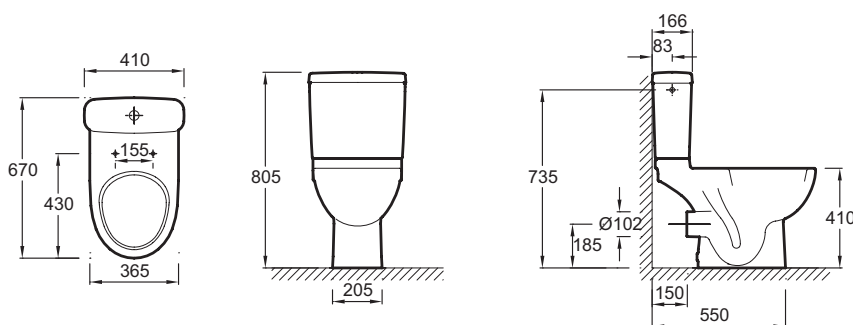

E0521

Collection : ODÉON UP

Couleur* :

00 - Blanc

Principaux atouts :

Caractéristiques techniques

- DIMENSIONS : 67 x 41 cm
- MATÉRIAU : Céramique
- NORMES ET RÉGLEMENTATIONS : NF
- HAUTEUR : Confort
- ALIMENTATION : Latérale montée d'usine à gauche et réversible
- TYPE D'ABATTANT : Déclipsable à descente progressive
- MÉCANISME SILENCIEUX : Silencieux classe 1
- CHARNIÈRES : Métal
- ISOLATION PHONIQUE ET THERMIQUE DU RESERVOIR : Non
- GARANTIE DE L'ABATTANT : 2 ans
- CONDITIONNEMENT : 1 colis
- POIDS : 38,4 kg
- TYPE D'INSTALLATION : Au sol
- CONSOMMATION D'EAU : Standard 3/6 L
- BRIDE : 1
- CONFIGURATION : Réversible
- PRODUIT INCLUS : Réservoir et abattant
- MATÉRIAU DE L'ABATTANT : Thermodur
- ABATTANT ANTIBACTÉRIEN : Non
- GARANTIE DE LA CÉRAMIQUE : 10 ans
- GARANTIE DU MÉCANISME : 2 ans
- LIVRÉ AVEC : Abattant thermodur à descente progressive et déclipsable, charnières métal 8409K ; kit de fixation rapide au sol
- Alimentation latérale

Descriptif CCTP : Pack WC, sortie horizontale. E0521. Collection : ODÉON UP. DIMENSIONS : 67 x 41 cm. POIDS : 38,4 kg. MATÉRIAU : Céramique. TYPE D'INSTALLATION : Au sol. NORMES ET RÉGLEMENTATIONS : NF. CONSOMMATION D'EAU : Standard 3/6 L. HAUTEUR : Confort. BRIDE : 1. ALIMENTATION : Latérale montée d'usine à gauche et réversible. CONFIGURATION : Réversible. TYPE D'ABATTANT : Déclipsable à descente progressive. PRODUIT INCLUS : Réservoir et abattant. MÉCANISME SILENCIEUX : Silencieux classe 1. MATÉRIAU DE L'ABATTANT : Thermodur. CHARNIÈRES : Métal. ABATTANT ANTIBACTÉRIEN : Non. ISOLATION PHONIQUE ET THERMIQUE DU RESERVOIR : Non. GARANTIE DE LA CÉRAMIQUE : 10 ans. GARANTIE DE L'ABATTANT : 2 ans. GARANTIE DU MÉCANISME : 2 ans. CONDITIONNEMENT : 1 colis. LIVRÉ AVEC : Abattant thermodur à descente progressive et déclipsable, charnières métal 8409K ; kit de fixation rapide au sol. Alimentation latérale.